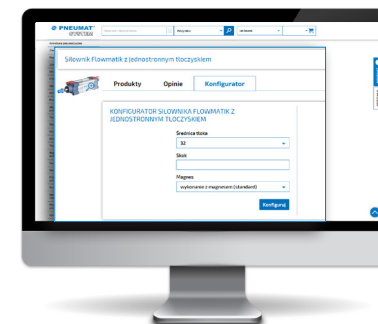

masz możliwość przeglądania zamówień, ofert i faktur swoich pracowników

Wyszukiwanie produktu

Wyszukuj produkty na wiele sposobów

wyszukuj za pomocą wyszukiwarki wpisując kod lub nazwę produktu

znajdź interesujące Cię produkty za pomocą lewego menu bocznego

Informacje o produktach

Dowiedz się wszystkiego o interesującym Cię produkcie

poznaj wszystkie dane techniczne produktu, pobierz karty katalogowe

sprawdź dostępność produktu

sprawdź indywidualne ceny

Konfiguruj dowolny siłownik

1

znajdź grupę siłowników, która Cię interesuje

2

dobierz odpowiednie parametry

3

kliknij KONFIGURUJ

Porównaj parametry techniczne produktów

1

zaznacz produkty, których parametry techniczne chcesz porównać

2

kliknij przycisk PORÓWNAJ

3

kliknij zakładkę PORÓWNAJ PRODUKTY z prawej strony ekranu

Poznaj substytuty i dobierz akcesoria

jeżeli dostępna ilość produktów jest niewystarczająca, skorzystaj z proponowanych substytutów