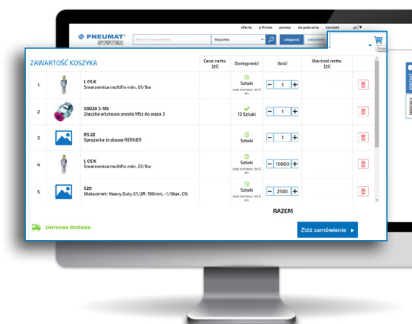

1 kliknij przycisk ZAŁÓŻ KONTO

2 wypełnij formularz

3 kliknij przycisk WYŚLIJ na dole strony

II. Zaloguj się

1 kliknij przycisk ZALOGUJ SIĘ

2 wpisz swój login i hasło, które otrzymasz e-mailem po weryfikacji danych przez operatora

3 kliknij przycisk ZALOGUJ

III. Wyszukaj produkty i dodaj je do koszyka

1 wyszukaj i dodawaj produkty do koszyka z listy podpowiedzi wyszukiwarki

2 wyszukaj produkty za pomocą wyszukiwarki, menu bocznego lub obrazkowego

3 wpisz ilość i kliknij przycisk DO KOSZYKA

1 najedź na swój koszyk w prawym górnym rogu strony

2 zarządzaj produktami zamieszczonymi w koszyku

3 kliknij przycisk ZŁÓŻ ZAMÓWIENIE

Panel użytkownika

przeglądaj wszystkie swoje zamówienia, oferty i faktury

przekształcaj aktualne oferty w zamówienia internetowe

importuj zamówienia do swojego systemu przy pomocy XML

zarządzaj listami zakupów i dodawaj zamieszczone w nich produkty prosto do koszyka

wyszukuj produkty według własnych kodów