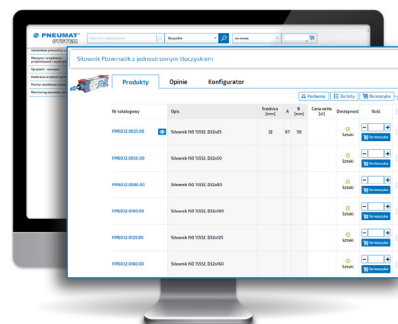

24h dostęp do indywidualnych cen, zamówień, ofert, e-faktur, stanów magazynowych

szybkie składanie zapytań

tworzenie indywidualnych list zakupowych

porównywanie parametrów technicznych produktów

Zakupy

I. Zarejestruj się

3 kliknij przycisk ZALOGUJ

III. Wyszukaj produkty i dodaj je do koszyka

1 wyszukaj i dodawaj produkty do koszyka z listy podpowiedzi wyszukiwarki

2 wyszukaj produkty za pomocą wyszukiwarki, menu bocznego lub obrazkowego

3 wpisz ilość i kliknij przycisk DO KOSZYKA

1 najedź na swój koszyk w prawym górnym rogu strony

2 zarządzaj produktami zamieszczonymi w koszyku

3 kliknij przycisk ZŁÓŻ ZAMÓWIENIE

Panel użytkownika

przeglądaj wszystkie swoje zamówienia, oferty i faktury

przekształcaj aktualne oferty w zamówienia internetowe

importuj zamówienia do swojego systemu przy pomocy XML

zarządzaj listami zakupów i dodawaj zamieszczone w nich produkty prosto do koszyka

wyszukuj produkty według własnych kodów