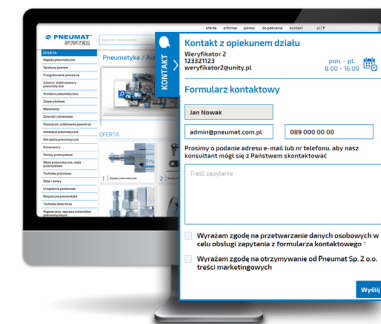

przekształcaj aktualne oferty w zamówienia internetowe

importuj zamówienia do swojego systemu przy pomocy XML

zarządzaj listami zakupów i dodawaj zamieszczone w nich produkty prosto do koszyka

wyszukuj produkty według własnych kodów

masz możliwość przeglądania zamówień, ofert i faktur swoich pracowników

Wyszukiwanie produktu

Wyszukuj produkty na wiele sposobów

wyszukuj za pomocą wyszukiwarki wpisując kod lub nazwę produktu

znajdź interesujące Cię produkty za pomocą lewego menu bocznego

znajdź interesujące Cię produkty za pomocą menu obrazkowego

Kontakt

Składaj szybko zapytania bezpośrednio ze strony

1

kliknij zakładkę KONTAKT z prawej strony ekranu

2

wypełnij formularz kontaktowy

3

kliknij WYŚLIJ

Wyszukuj precyzyjnie po atrybutach produktów

1

przejdź do interesującego Cię działu

2

wyberz interesujące Cię parametry

3

kliknij ZASTOSUJ