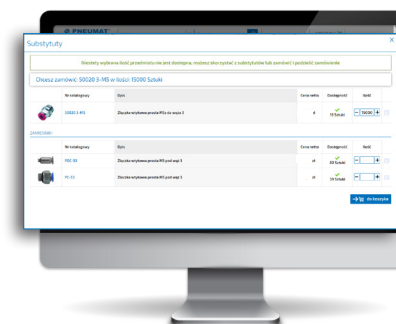

Poznaj substytuty i dobierz akcesoria

jeżeli dostępna ilość produktów jest niewystarczająca, skorzystaj z proponowanych substytutów

uzupełnij zakupy o niezbędne akcesoria