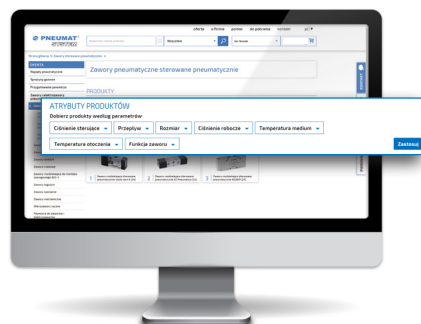

masz możliwość przeglądania zamówień, ofert i faktur swoich pracowników

Wyszukiwanie produktu

Wyszukuj produkty na wiele sposobów

wyszukuj za pomocą wyszukiwarki wpisując kod lub nazwę produktu

znajdź interesujące Cię produkty za pomocą lewego menu bocznego

znajdź interesujące Cię produkty za pomocą menu obrazkowego

Kontakt

Składaj szybko zapytania bezpośrednio ze strony

1

kliknij zakładkę KONTAKT z prawej strony ekranu

2

wypełnij formularz kontaktowy

3

kliknij WYŚLIJ

Wyszukuj precyzyjnie po atrybutach produktów

1

przejdź do interesującego Cię działu

2

wyberz interesujące Cię parametry

3

kliknij ZASTOSUJ

Informacje o produktach

Dowiedz się wszystkiego o interesującym Cię produkcie

poznaj wszystkie dane techniczne produktu, pobierz karty katalogowe

sprawdź dostępność produktu

sprawdź indywidualne ceny

Konfiguruj dowolny siłownik