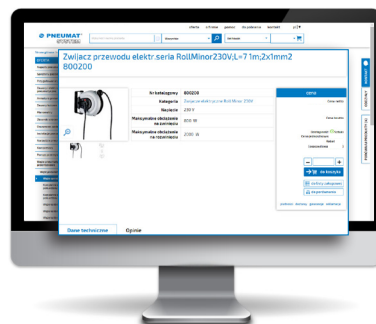

kliknij WYŚLIJ

Wyszukuj precyzyjnie po atrybutach produktów

1

przejdź do interesującego Cię działu

2

wyberz interesujące Cię parametry

3

kliknij ZASTOSUJ

Informacje o produktach

Dowiedz się wszystkiego o interesującym Cię produkcie

poznaj wszystkie dane techniczne produktu, pobierz karty katalogowe

sprawdź dostępność produktu

sprawdź indywidualne ceny

Konfiguruj dowolny siłownik

1

znajdź grupę siłowników, która Cię interesuje

2

dobierz odpowiednie parametry

3

kliknij KONFIGURUJ

Porównaj parametry techniczne produktów

1